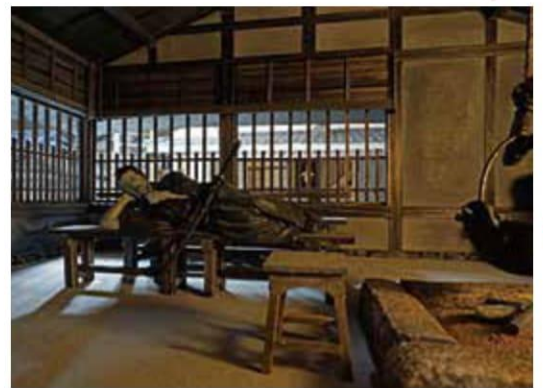

のぞきこむほど驚きと発見がある、一級建築士ならではの「匠の遠近法」で表現されたミニチュアハウスの世界。海洋堂フィギュアとのコラボ作品もご注目ください。

ワークショップのお問い合わせ、ご予約は海洋堂 SpaceFactory なんこくへお電話ください。

2022
3/19
(土)

ちぎり絵

ワークショップ

14:00 ~ 15:30

定員 20名

料金 200円