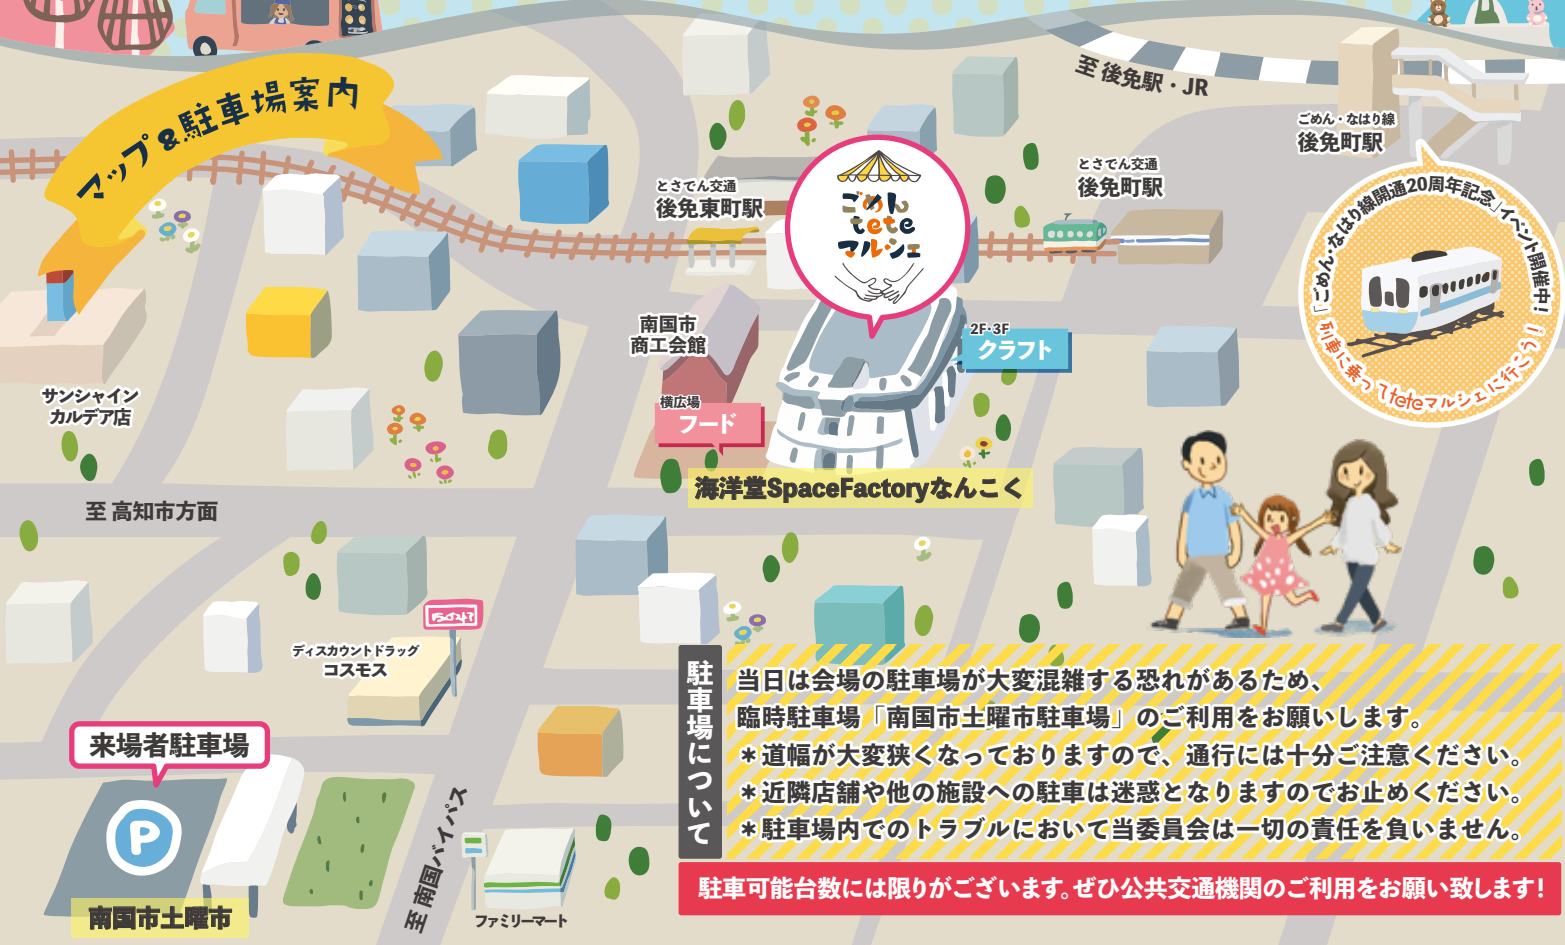

新型コロナウイルスの感染状況によっては、イベントの開催を中止にする場合もございます。
最新の情報はInstagramやホームページでご確認ください。

「ごめん・なはり線開通20周年記念イベント」

ごめんteteマルシェのコラボ企画! /

スタンプラリーで豪華景品が当たるチャンス!

フレンド幼稚園の鼓笛隊や SAMEPON のバルーンアートパフォーマンスもあるよ!

会場 後免町駅 駅前広場 時間 10:00 ~ 15:00

【主催】ごめんteteマルシェ実行委員会

<https://gometetemarche.wixsite.com/tete>

@gometetemarche

出店者一覧

※出店者に変更になる場合がございます。写真はイメージです。

テイクアウトフード

横広場

ゴミ箱のご用意はありませんので
ゴミは各自お持ち帰りください。

フード8店

クラフト15店

クラフト雑貨

館内2F・3F

マップ&駐車場案内

駐車場について

当日は会場の駐車場が大変混雑する恐れがあるため、
臨時駐車場「南国市土曜市駐車場」のご利用をお願いします。
*道幅が大変狭くなっておりますので、通行には十分ご注意ください。
*近隣店舗や他の施設への駐車は迷惑となりますのでお止めください。
*駐車場内でのトラブルにおいて当委員会は一切の責任を負いません。

駐車可能台数には限りがございます。ぜひ公共交通機関のご利用をお願い致します!